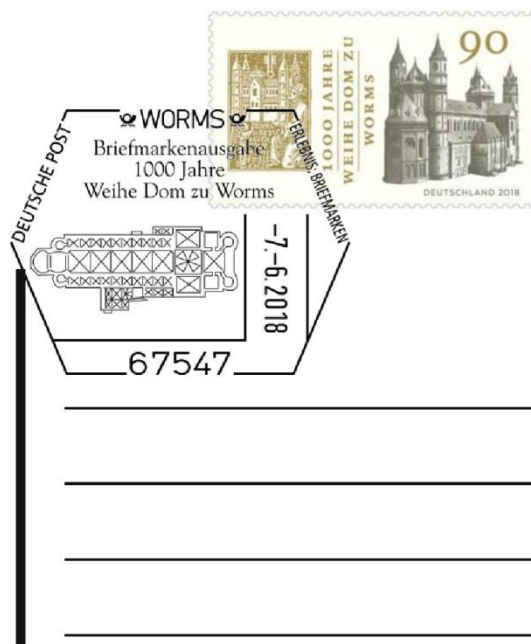

Briefmarkensammlerverein Worms e.V.
Höhlchenstr. 27
67551 Worms

Tel.: 06241-36641

Mail: Briefmarken-Worms@t-online.de

Belegprogramm

Maximumkarte 1000 Jahre Weihe Wormser Dom mit
Sonderpostwertzeichen nach Wahl nassklebend oder
selbstklebend je 2,00 €

Ansichtskarte 1000 Jahre Weihe Wormser Dom mit
Sonderpostwertzeichen nach Wahl nassklebend oder
selbstklebend je 2,00 € (gerne auch zu adressiert)

Nachdruck einer historischen Ansichtskarte
aus dem Jahr 1901 zur Erinnerung an die
Feier "1000 Jahre Weihe Dom zu Worms"

Dto Karte blanko: 1,00 €

Plusbrief mit Zudruck "Bischof Burchard und historische Ansicht des Doms" gestempelt und ungestempelt je

2,50 €

Weiterhin lieferbar:

Plusbrief mit Zudruck "Relief des Lutherbaumes"
gestempelt und ungestempelt je 2,50 €

Der Lutherbaum war bis 1870 Europas größte Ulme (Höhe über 30 m, Breite 12 m). Wohl im 16. Jahrhundert gepflanzt, grünte sie noch 1948. Der erhaltene Baumstumpf erinnert mit einem vom Wormser Bildhauer Gustav Nonnenmacher geschaffenes Holzrelief an Geschichte und Sage des Baumes. 1998 – 1999 wurde er restauriert und im Bauminneren eine neue Ulme gepflanzt.