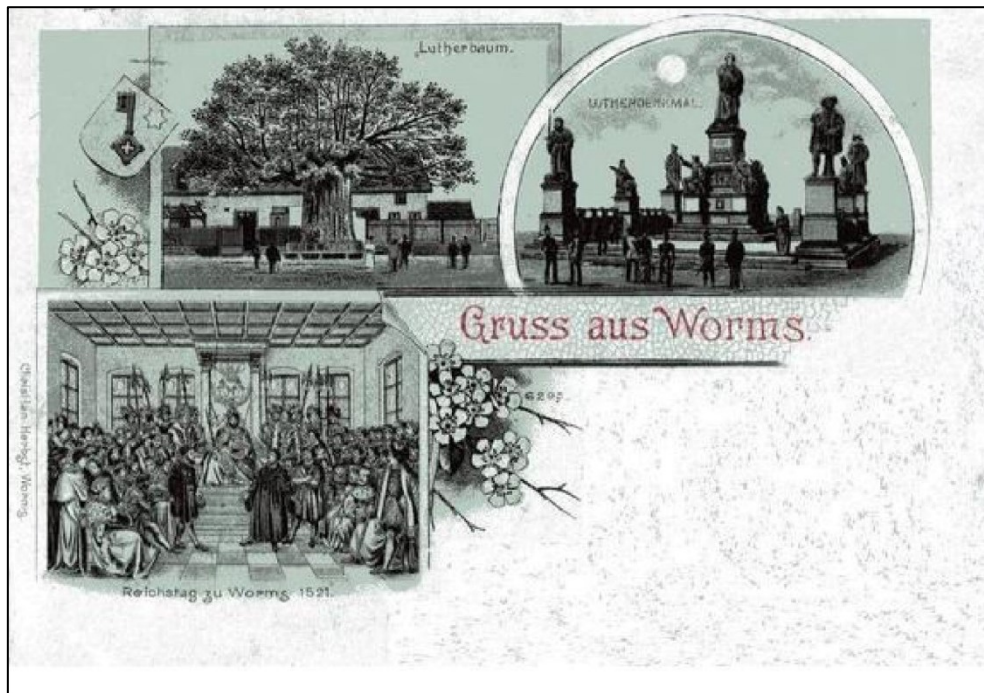

Neudruck einer historischen Mondschein-
ansichtskarte aus dem Jahr 1898:

Blanko je 0,50 €

Versand auf Rechnung zuzüglich tatsächlicher
Portokosten