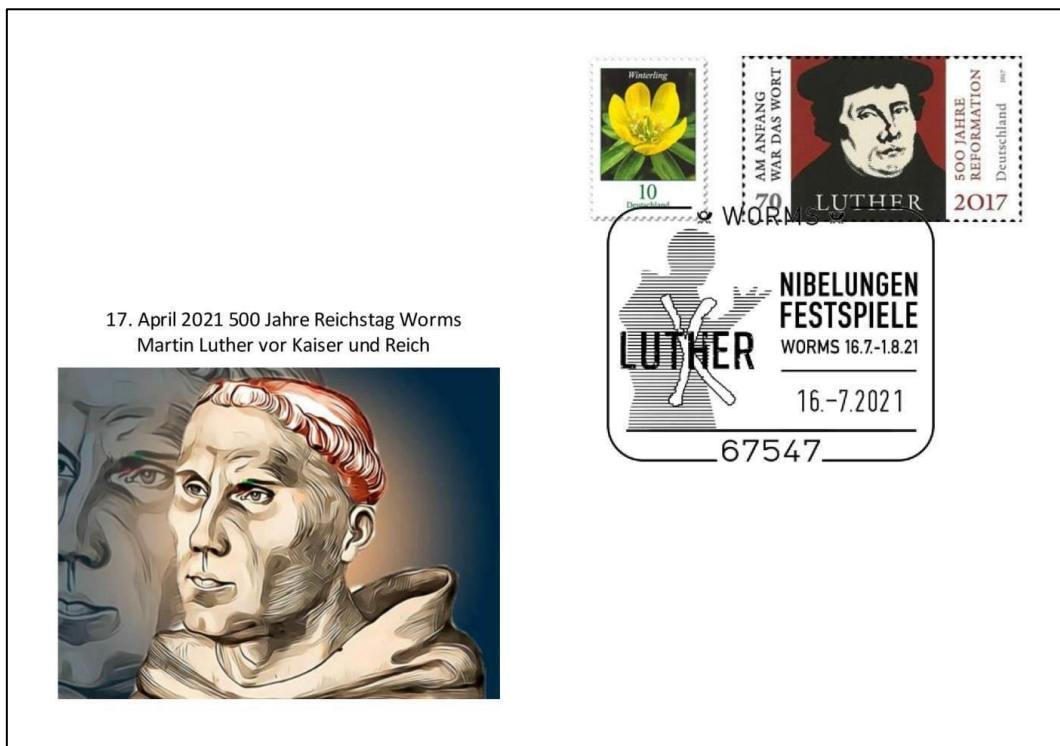

Sonderumschlag 2 frankiert mit Luther-Marke und Ergänzung 1,50 €