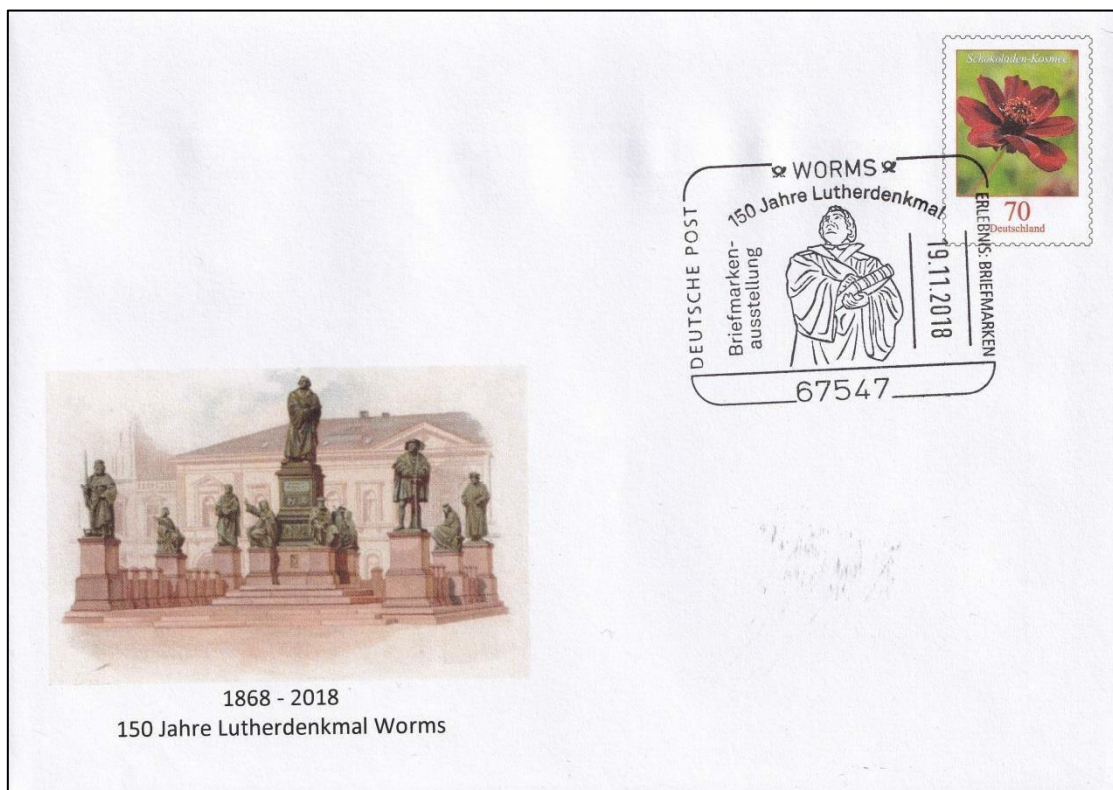

Sonderumschlag 1 frankiert mit Luther-Marke und Ergänzung 1,50 €

Sonderumschlag 2 frankiert mit Luther-Marke und Ergänzung 1,50 €

Gedenkganzsache der Post gestempelt mit Sonderstempel 17.04.
je 1,50 €

Plusbrief Lutherdenkmal