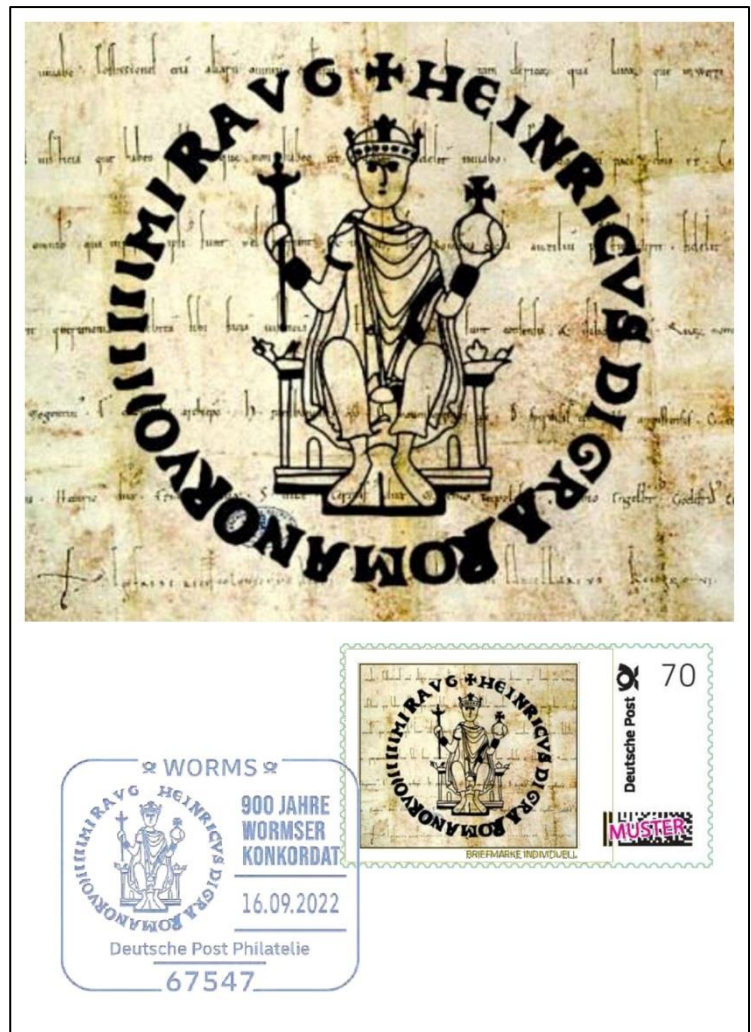

Briefmarkensammlerverein Worms e.V.

www.briefmarken-worms.de

Belegprogramm 900 Jahre Wormser Konkordat

Marke individuell 1: historisches Siegel:

postfrisch je 2,50 €

gestempelt auf passender Karte 3,00 €

echt laufend auf der Karte 3,00 €

Karte blanko 0,50

Marke individuell 2: Plakat des Teaterstücks

postfrisch je 2,50 €

gestempelt auf passender Karte 3,00 €

echt laufend auf der Karte 3,00 €

Karte blanko 0,50

Sonderumschlag zum Konkordat – Motiv Fenster aus dem Wormser Dom