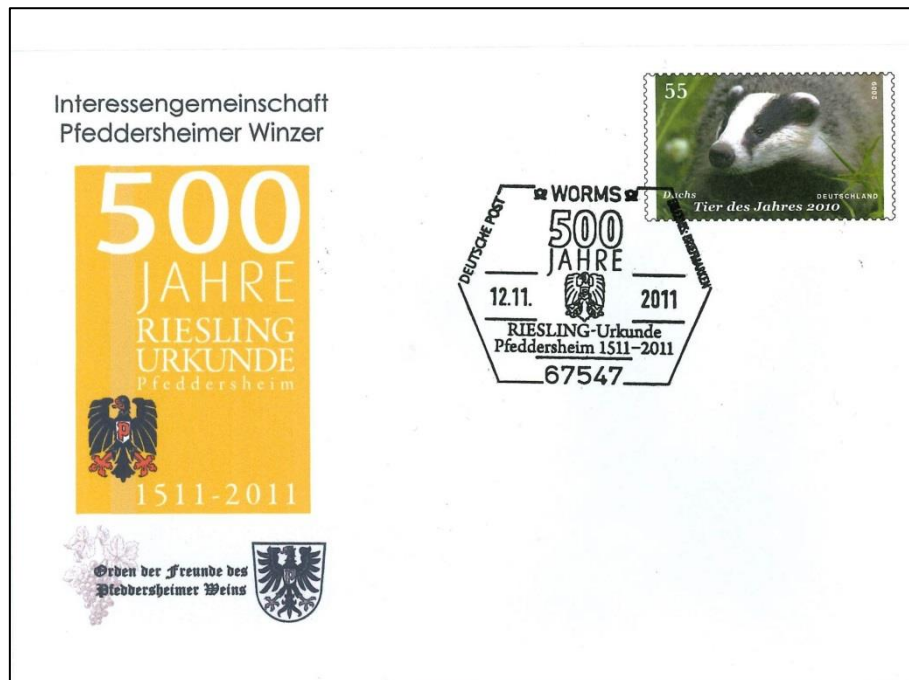

500 Jahre Riesling

Gestempelt und ungestempelt je 2,-- €