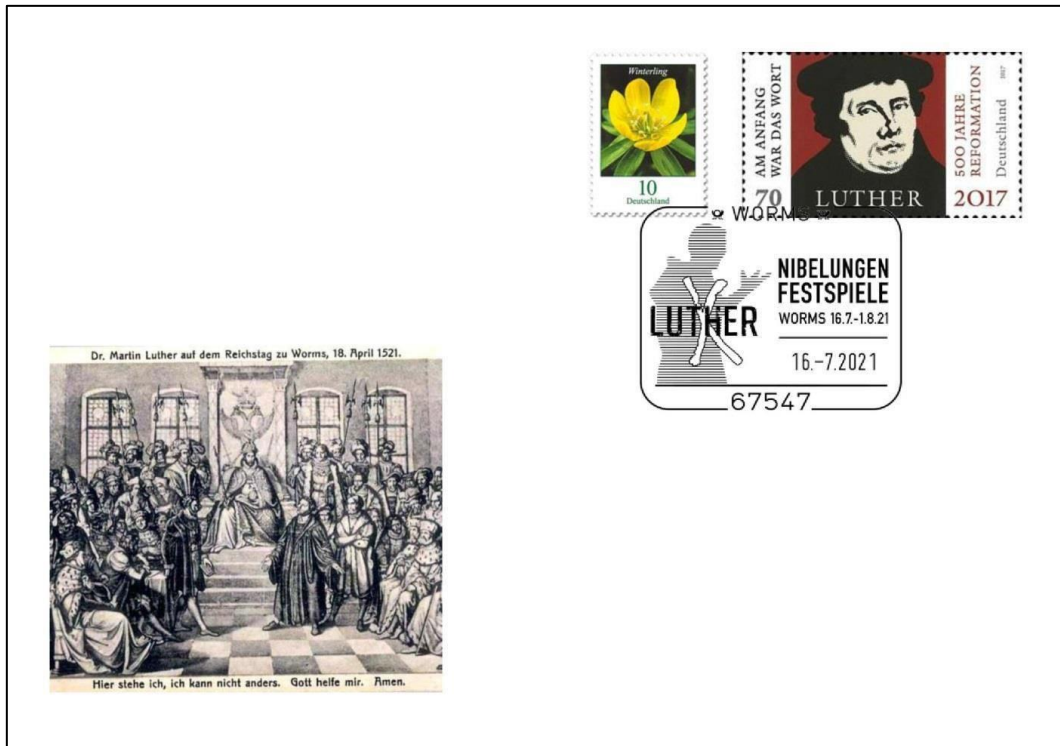

Belegprogramm Lutherfestspiele 2021

Sonderumschlag 1 frankiert mit Luther-Marke und Ergänzung 1,50 €