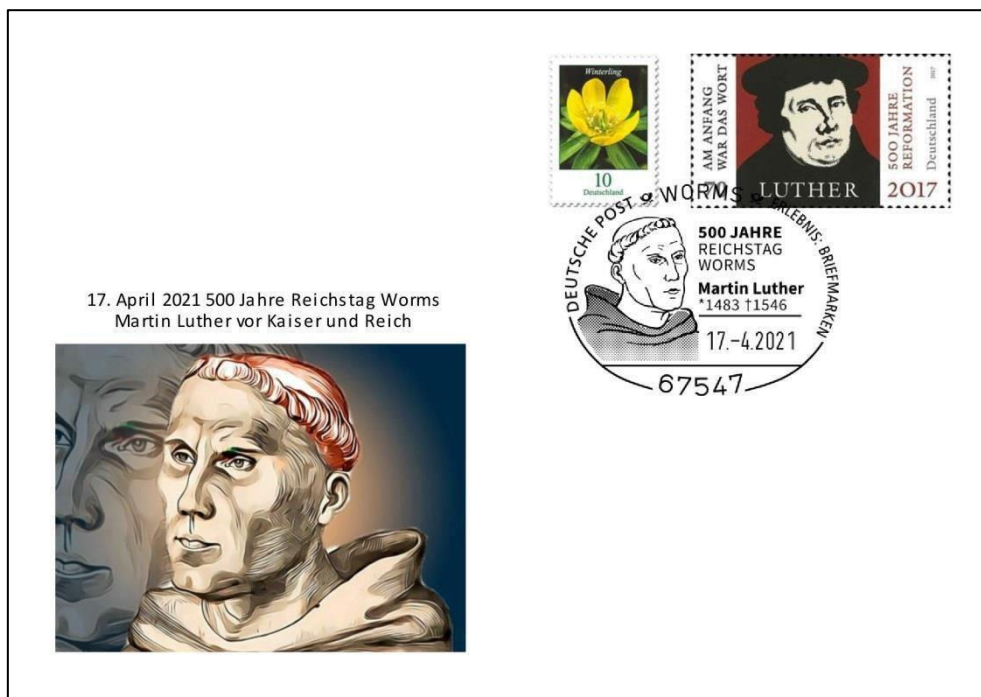

Sonderumschlag 2 frankiert mit Luther-Marke und Ergänzung 1,50 €